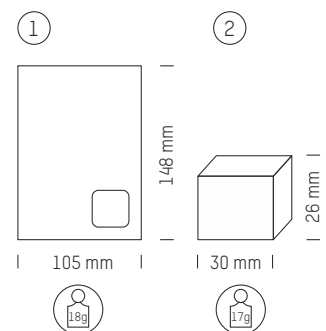

PRODUCT DETAILS

Material: Cardboard
Packaging: carton
Delivery time: approx. 5 weeks
Printing: 4c offset