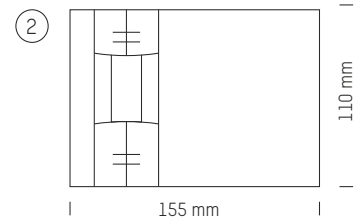

PRODUCT DETAILS

Material: Cardboard
Delivery time: approx. 5 weeks
Printing: 4c offset