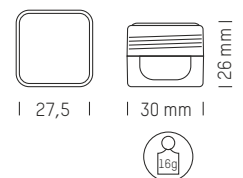

FORMULAS

- Standard: LipButter

PRODUCT DETAILS

Material: Plastic
Packaging: 60 pcs. in carton
Delivery time: approx. 3 weeks
Printing: 4c doming

Farben / Colours

Klarsicht / Clear

LIPCARE CUBE CARD / BOX

① Lipcare Cube Card

② Lipcare Cube Box

LIPCARE CUBE CARD / BOX

Die Lipcare Cube Card ist beidseitig 4c bedruckbar und bietet in Ergänzung zum Lippenpflege-Döschen viel Platz für individuelle Werbeaussagen. Die 4c bedruckbare Lipcare Cube Box ist eine attraktive Einzelverpackung für das Lipcare Cube und erweitert zusätzlich die Werbefläche.