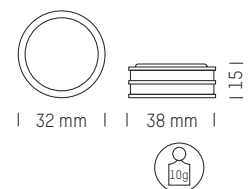

Farbe / Colour

- Alu / Aluminum

① LipJar Heart Card

② LipJar Card

LIPJAR CARDS

Flach & leicht und somit gut geeignet für Mailings ist die LipJar Card. Mit der LipJar HeartCard wird das Lippenpflegedöschen um eine besonders sympathische Grußkarte ergänzt. Die Karten sind beidseitig 4 c bedruckbar und werden mit dem passenden LipJar kombiniert.