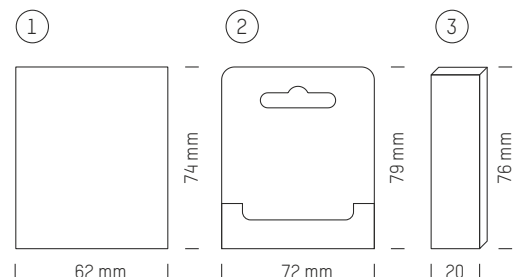

PRODUCT DETAILS

Material: Cardboard
Delivery time: approx. 5 weeks
Printing: 4c offset